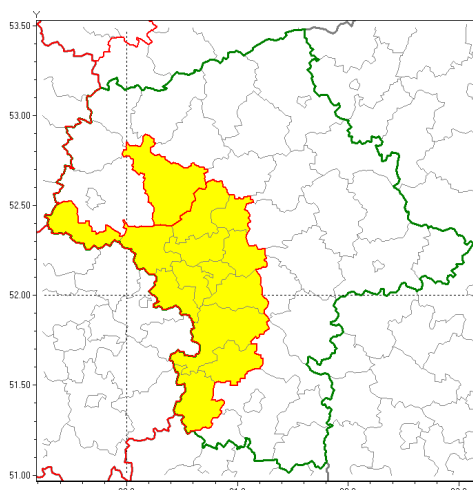

Zasięg ostrzeżenia w województwie

Silny wiatr

Ostrzeżenie meteorologiczne Nr 25

Nazwa biura	IMGW-PIB Centralne Biuro Prognoz Meteorologicznych w Warszawie
Zjawisko/stopień zagrożenia	Silny wiatr/ 1
Obszar	województwo mazowieckie powiat płoński
Ważność	od godz. 12:00 dnia 23.10.2018 do godz. 20:00 dnia 23.10.2018
Przebieg	Przewiduje się wystąpienie silnego wiatru o średniej prędkości od 25 km/h do 35 km/h, w porywach miejscami do 75 km/h, z zachodu i południowego zachodu.
Prawdopodobieństwo wystąpienia zjawiska(%)	80%
Uwagi	Ostrzeżenie może być kontynuowane.
Dyrektor synoptyk IMGW-PIB	Michał Ogrodnik
Godzina i data wydania	godz. 06:29 dnia 23.10.2018
SMS	IMGW-PIB OSTRZEŻENIE: WIATR/1 mazowieckie/płoński od 12:00/23.10 do 20:00/23.10.2018 prędkość do 35 km/h, porywy do 75 km/h, W i SW.