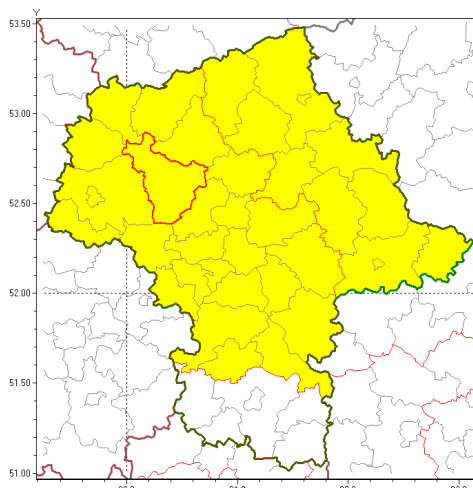

### Zasięg ostrzeżenia w województwie

Burze z gradem

### Ostrzeżenie meteorologiczne Nr 15

Nazwa biura	IMGW-PIB Centralne Biuro Prognoz Meteorologicznych w Warszawie
Zjawisko/stopień zagrożenia	Burze z gradem/ 1
Obszar	województwo mazowieckie <b>powiat płoński</b>
Ważność	od godz. 14:00 dnia 03.08.2018 do godz. 22:00 dnia 03.08.2018
Przebieg	Prognozuje się wystąpienie burz z opadami deszczu do 20 mm, lokalnie do 30 mm, oraz porywami wiatru do 70 km/h. Miejscami może liwy grad.
Prawdopodobieństwo wystąpienia zjawiska(%)	80%
Uwagi	Brak.
Dyrektor synoptyk IMGW-PIB	Kamil Walczak
Godzina i data wydania	godz. 12:03 dnia 03.08.2018
SMS	IMGW-PIB OSTRZEŻENIE: BURZE Z GRADEM/1 mazowieckie/płoński od 14:00/03.08 do 22:00/03.08.2018 deszcz 30 mm, porywy 70 km/h.