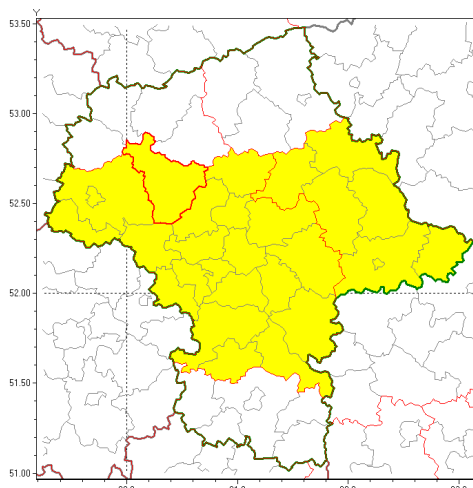

### Zasięg ostrzeżenia w województwie

Burze z gradem

### Ostrzeżenie meteorologiczne Nr 14

Nazwa biura	IMGW-PIB Centralne Biuro Prognoz Meteorologicznych w Warszawie
Zjawisko/stopień zagrożenia	Burze z gradem/ 1
Obszar	województwo mazowieckie <b>powiat płoński</b>
Ważność	od godz. 14:00 dnia 31.07.2018 do godz. 22:00 dnia 31.07.2018
Przebieg	Prognozuje się wystąpienie burz z opadami deszczu miejscami od 20 mm do 30 mm, lokalnie do 40 mm oraz porywami wiatru do 70 km/h. Miejscami może liwy grad.
Prawdopodobieństwo wystąpienia zjawiska(%)	85%
Uwagi	Brak.
Dyrektor synoptyk IMGW-PIB	Kamil Walczak
Godzina i data wydania	godz. 13:48 dnia 31.07.2018
SMS	IMGW-PIB OSTRZEŻA: BURZE Z GRADEM/1 mazowieckie/płoński od 14:00/31.07 do 22:00/31.07.2018 deszcz 40 mm, porywy 70 km/h.