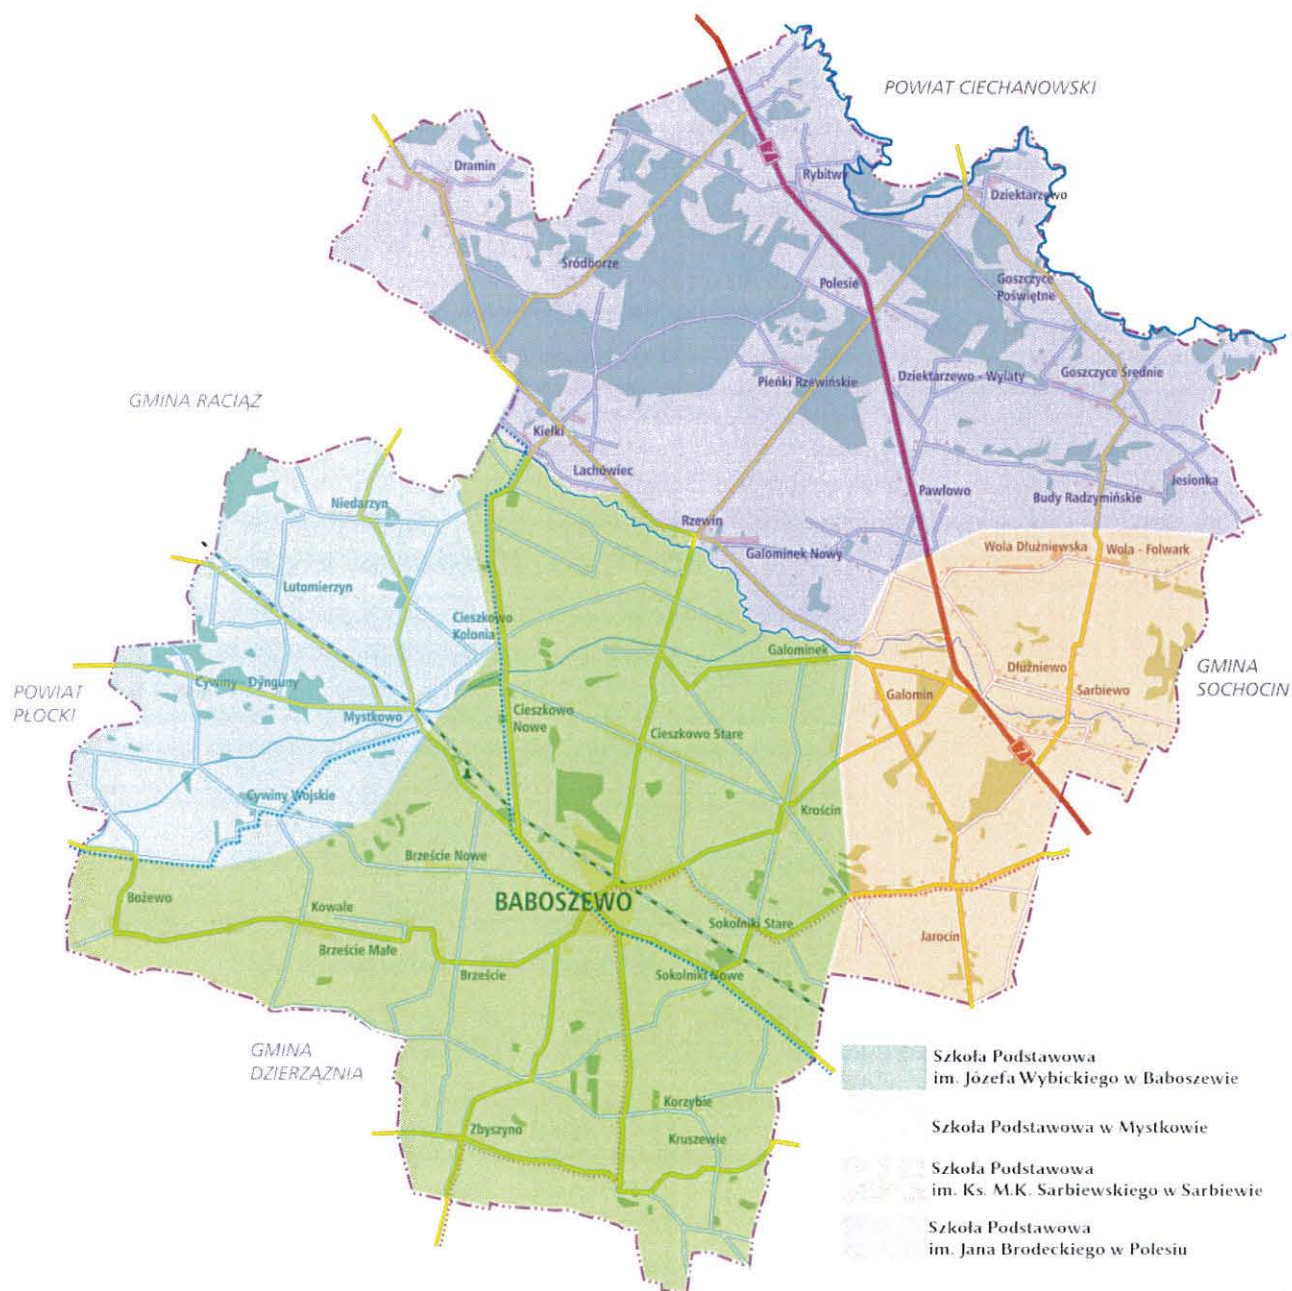

**Granice obwodów publicznych ośmioletnich szkół podstawowych
prowadzonych przez Gminę Baboszewo od dnia 1 września 2019r.**

PRZEWODNICZĄCY RADY

Sławomir Piotr Guszczyccki